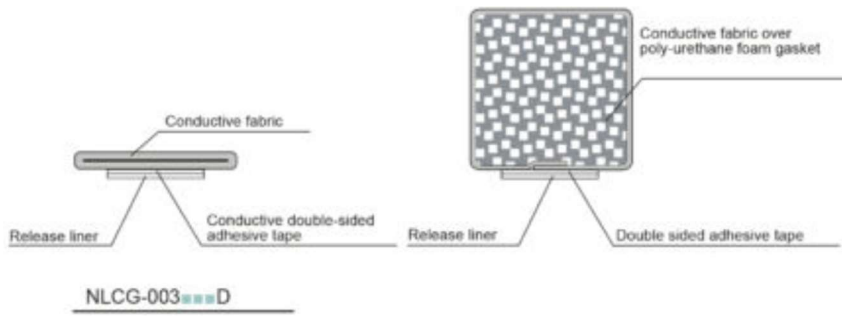

EMI GASKET

Kitagawa series: NLCG

- Easy installation onto enclosure etc by adhesive tape.
- UL94-V-0 conductive fabric gasket.
- UL94 VTM-0 certified adhesive tape.
- Easy to cut.
- Operating temperature range: -20°C to +70°C.
- Standard length: 1m

R-PROFILE

Part Number	Height (mm)	Width (mm)
NLCG-003030 D	0.3	3.0
NLCG-003050 D	0.3	5.0
NLCG-003300 D	0.3	3.0
NLCG-010030 (D)	1.0	3.0
NLCG-010040	1.0	4.0
NLCG-010050 (D)	1.0	5.0
NLCG-010070 (D)	1.0	7.0
NLCG-010100 (D)	1.0	10.0
NLCG-010130	1.0	13.0
NLCG-010250	1.0	25.0
NLCG-015030 (D)	1.5	3.0
NLCG-015050 (D)	1.5	5.0
NLCG-015070 (D)	1.5	7.0
NLCG-015100 (D)	1.5	10.0
NLCG-020040	2.0	4.0
NLCG-020050 (D)	2.0	5.0
NLCG-020060 (D)	2.0	6.0
NLCG-020070 (D)	2.0	7.0
NLCG-020100 (D)	2.0	10.0
NLCG-020150	2.0	15.0
NLCG-020210	2.0	21.0
NLCG-020235 NT	2.0	23.50
NLCG-020350	2.0	35.0
NLCG-020510 NT	2.0	51.0
NLCG-020560	2.0	56.0
NLCG-025100 NT	2.5	10.0
NLCG-030040 (D)	3.0	4.0
NLCG-030050 (D)	3.0	5.0
NLCG-030100 (D)	3.0	10.0
NLCG-035090	3.5	9.0
NLCG-035120	3.5	12.0
NLCG-040040	4.0	4.0
NLCG-040050 (D)	4.0	5.0

NLCG-040080 (D)	4.0	8.0
NLCG-040100 (D)	4.0	10.0
NLCG-040130	4.0	13.0
NLCG-050100 (D)	5.0	10.0
NLCG-050150 D	5.0	1.5
NLCG-060060	6.0	6.0
NLCG-060100	6.0	10.0
NLCG-065060	6.5	6.0
NLCG-070100	7.0	10.0
NLCG-070130	7.0	13.0
NLCG-080080	8.0	8.0
NLCG-080100 (D)	8.0	10.0
NLCG-095090	9.5	9.0
NLCG-100100	10.0	10.0
NLCG-100120	10.0	12.0
NLCG-120100 (D)	12.0	10.0
NLCG-130100 (D)	13.0	10.0
NLCG-130120 NT	13.0	12.0
NLCG-150150	15.0	15.0

Part Number Guide

NLCG- L:

- Length in mm (not necessary for the standard length of 1 m)
- Suffix "(D)": means customer can choose between conductive adhesive tape or adhesive tape.
- Suffix "D ": means conductive adhesive tape.
- Suffix "NO TAPE": means without adhesive tape.
- Without Suffix: means adhesive tape.
- Width : e.g) 050=5mm / 100=10mm
- Height : e.g) 010=1mm / 120=12mm